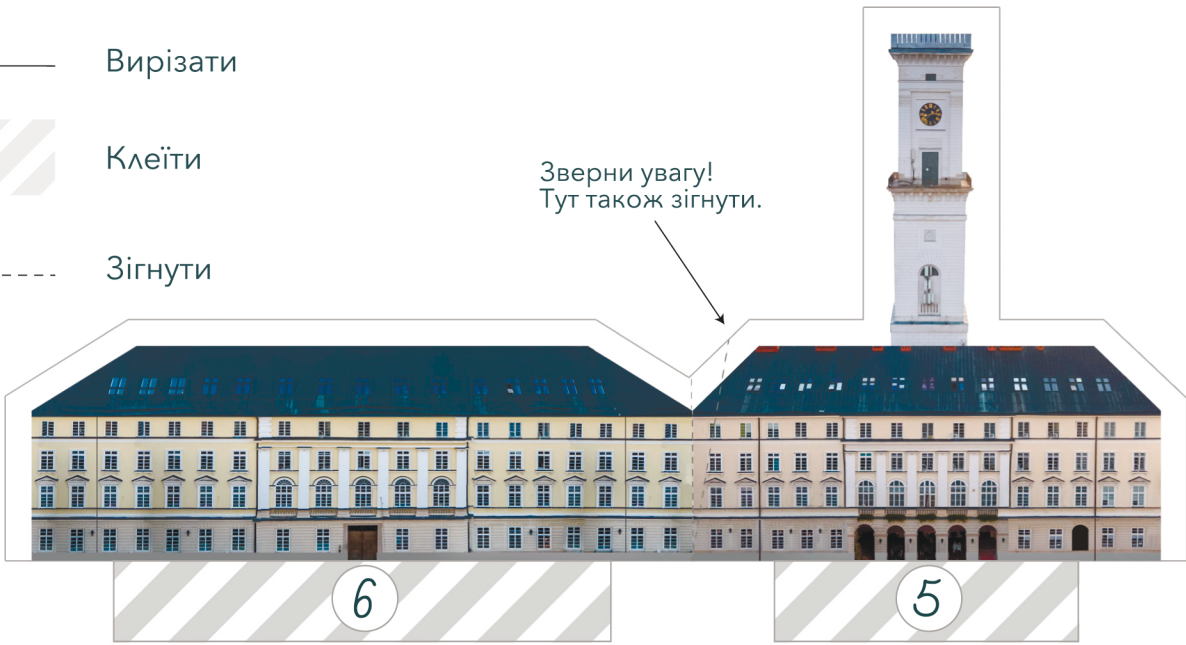

—————— Вирізати

▩ Клеїти

- - - - - Зігнути

Зверни увагу!  
Тут також зігнути.

- 1 Виріж усі частини по контуру (залишай білу рамочку).
- 2 Зігни в зазначених місцях.
- 3 Склеї усі фонтани так, щоб утворилась квадратна основа.
- 4 До частини з бруківкою вклей усі будинки й Ратушу. Звертай увагу на позначки з цифрами.
- 5 Достав окремо левів і фонтани.