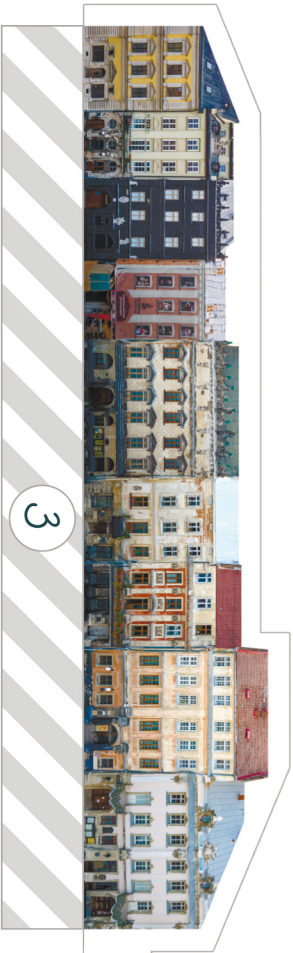

—————— Вирізати

▩ Клеїти

- - - - - Зігнути

Зверни увагу!  
Тут також зігнути.

- 1 Виріж усі частини по контуру (залишай білу рамочку).
- 2 Зігни в зазначених місцях.
- 3 Склеї усі фонтани так, щоб утворилась квадратна основа.
- 4 До частини з бруківкою вклей усі будинки й Ратушу. Звертай увагу на позначки з цифрами.
- 5 Достав окремо левів і фонтани.

Склеїти

1

2

5

3

4

6

7

8

9

10

14

13

12

11