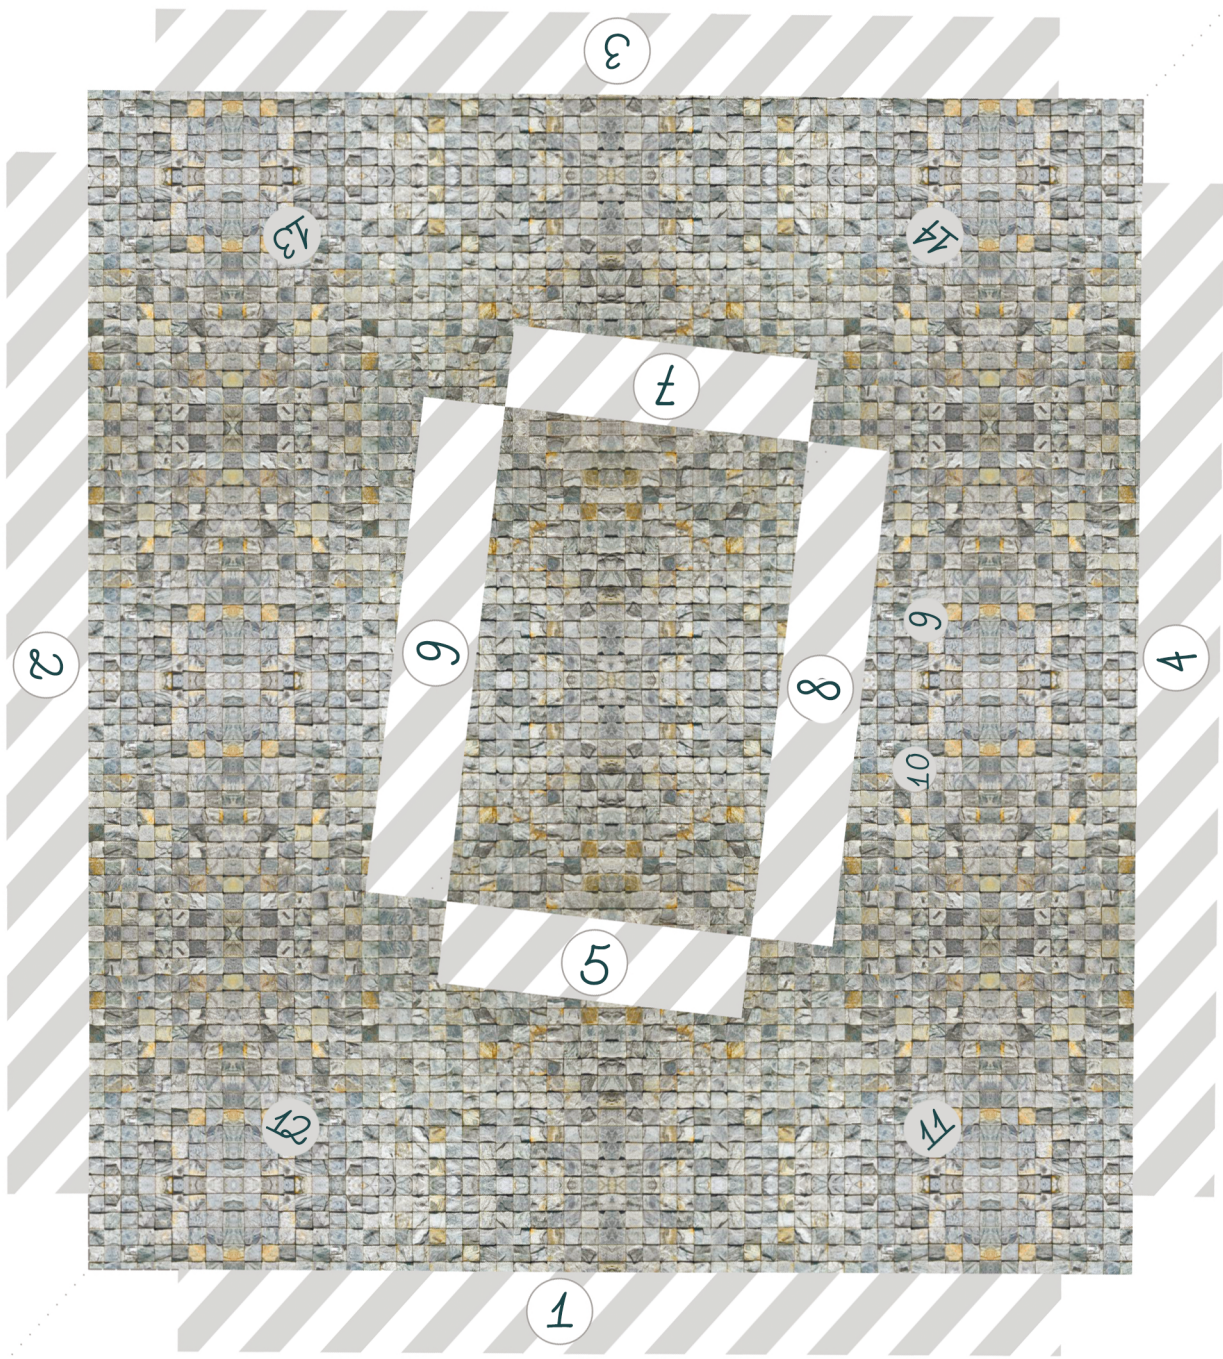

—————— Вирізати

▩ Клеїти

- - - - - Зігнути

Зверни увагу!  
Тут також зігнути.

- 1 Виріж усі частини по контуру (залишай білу рамочку).
- 2 Зігни в зазначених місцях.
- 3 Склеї усі фонтани так, щоб утворилась квадратна основа.
- 4 До частини з бруківкою вклей усі будинки й Ратушу. Звертай увагу на позначки з цифрами.
- 5 Достав окремо левів і фонтани.

Склеїти

1

2

5

3

4

6

7

8

9

10

14

13

12

11