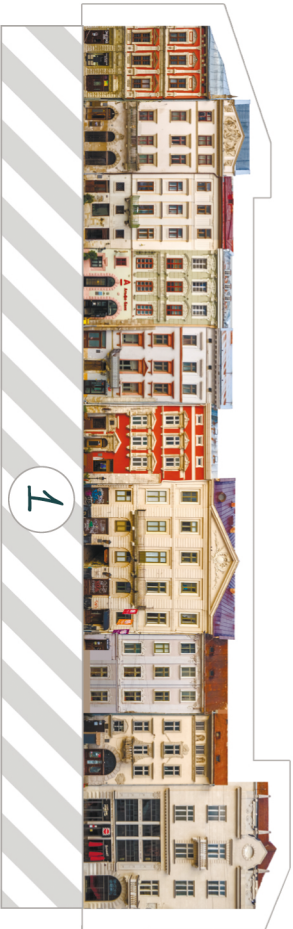

—————— Вирізати

▩ Клеїти

- - - - - Зігнути

Зверни увагу!  
Тут також зігнути.

- 1 Виріж усі частини по контуру (залишай білу рамочку).
- 2 Зігни в зазначених місцях.
- 3 Склеї усі фонтани так, щоб утворилась квадратна основа.
- 4 До частини з бруківкою вклей усі будинки й Ратушу. Звертай увагу на позначки з цифрами.
- 5 Достав окремо левів і фонтани.

Склеїти

1

2

5

3

4

6

7

8

9

10

14

13

12

11