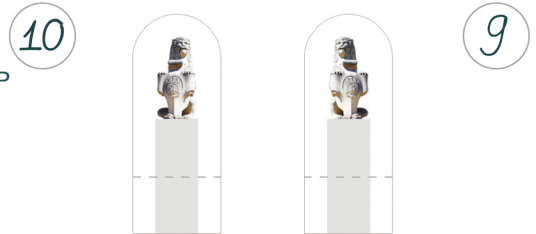

—————— Вирізати

▩ Клеїти

- - - - - Зігнути

Зверни увагу!  
Тут також зігнути.

- 1 Виріж усі частини по контуру (залишай білу рамочку).
- 2 Зігни в зазначених місцях.
- 3 Склеї усі фонтани так, щоб утворилась квадратна основа.
- 4 До частини з бруківкою вклей усі будинки й Ратушу. Звертай увагу на позначки з цифрами.
- 5 Достав окремо левів і фонтани.

Склеїти

1

2

5

3

4

6

7